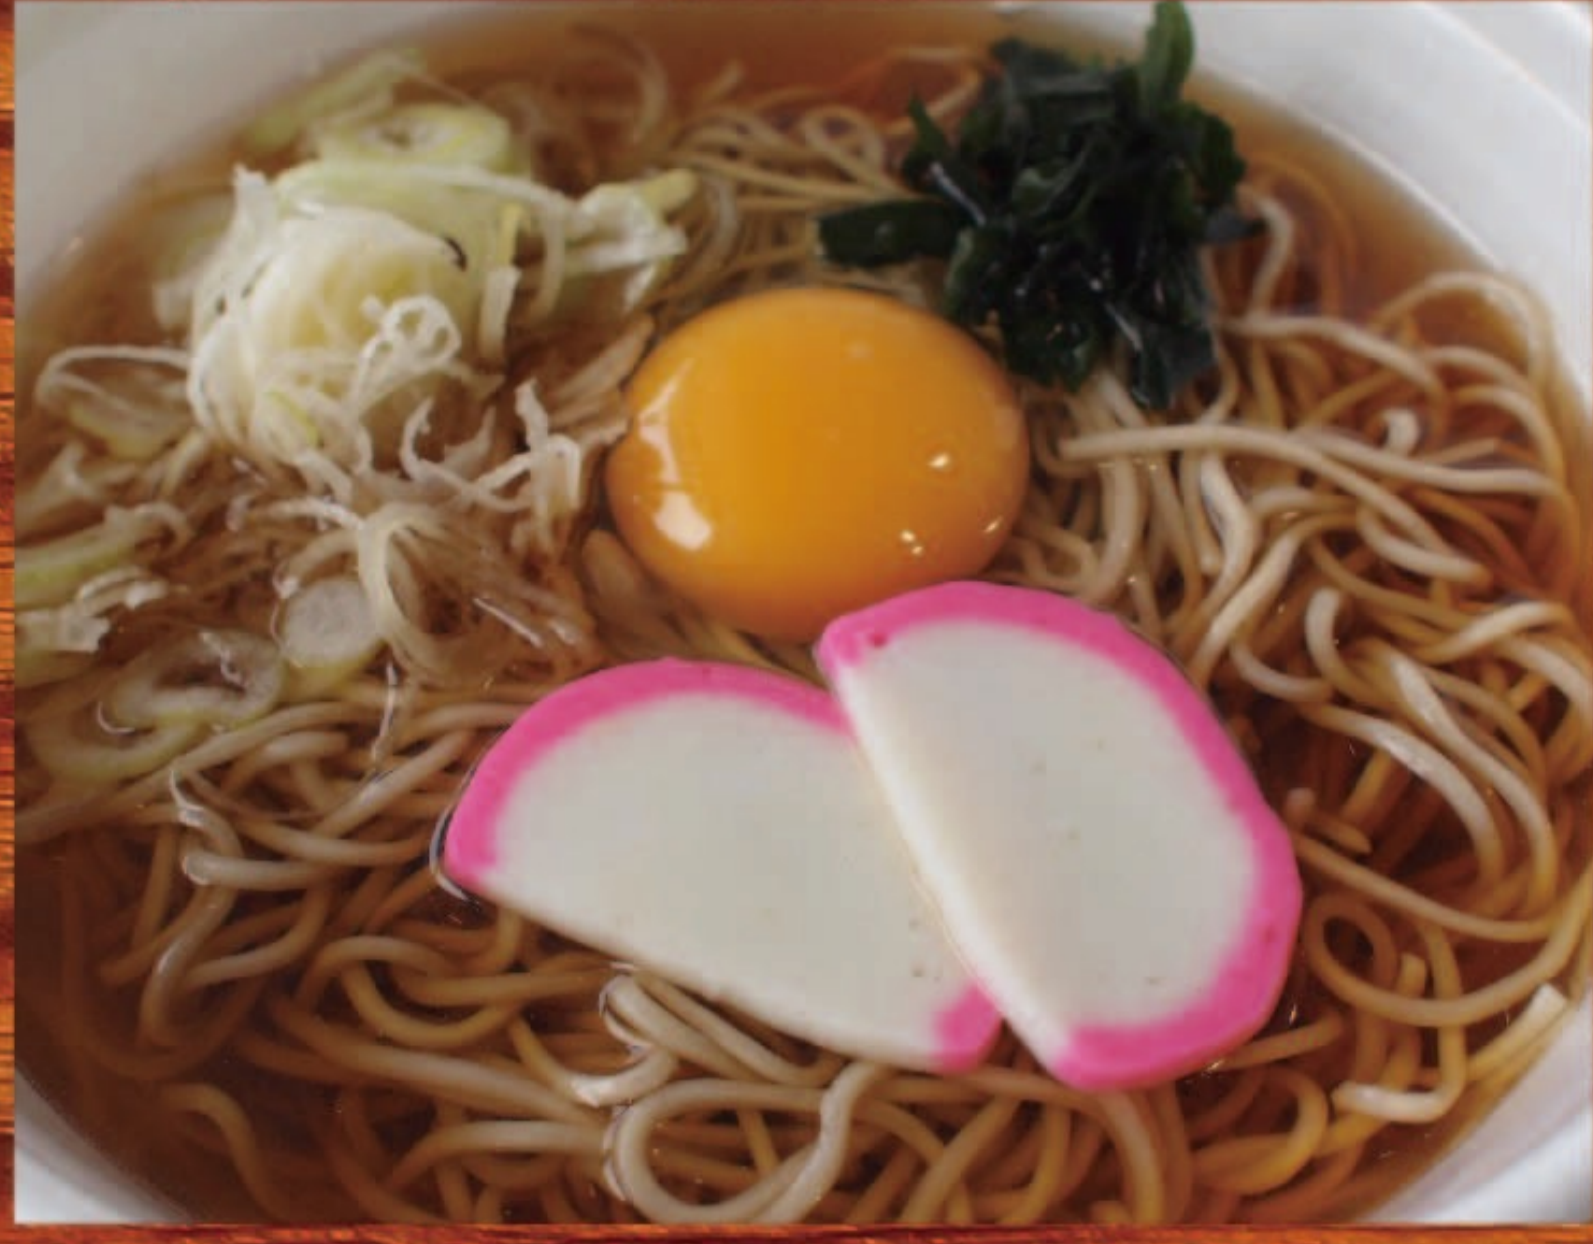

ホットカフェ 1023 MENU

月見そば ¥730

Soba with egg
加蛋荞麦面
츠키미 소바

月見そばセット ¥950

Soba with egg & Grilled rice ball
加蛋荞麦面 烤饭团
츠키미 소바 야키오니기리

きつねそば ¥730

Kitsune Soba
油炸豆腐荞麦面
키츠네 소바

きつねそばセット ¥950

Kitsune Soba & Grilled rice ball
油炸豆腐荞麦面 烤饭团
키츠네 소바 야키오니기리

月見うどん ¥730

Udon with egg
加蛋乌冬面
츠키미 우동

月見うどんセット ¥950

Udon with egg & Grilled rice ball
加蛋乌冬面 烤饭团
츠키미 우동 야키오니기리

きつねうどん ¥730

Kitsune Udon
油炸豆腐乌冬面
키츠네 우동