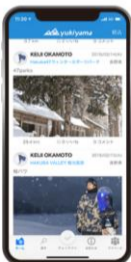

4 滑ったデータを自動で記録！ 結果をシェアして盛り上がる！

チェックインして滑ると、1日滑った雪山でのデータが自動的に記録され、チェックアウト後に結果が分かります。そのデータを、その日に撮った写真と共にyukiyamaのタイムラインやFACEBOOK, Instagram等のSNSにすぐに投稿して、皆で共有しよう！