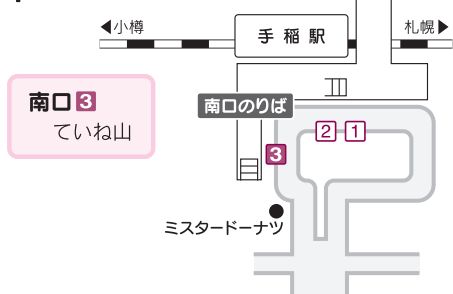

バスの運行状況が確認できます

バスロケーションシステム

停留所の時刻が検索できます

のりば案内

(時刻表に掲載している系統のみご案内しています)

手稲駅ののりば

ていね山線の年末年始ダイヤのお知らせ

	2024年		
	12/31(火)		
運行ダイヤ	特別ダイヤ		
始発時刻	初便～		
終発時刻	～18:20		
	2025年		
	1/1(水・祝)	1/2(木)	1/3(金)
運行ダイヤ	土・日・祝ダイヤ		
始発時刻	初便～		
終発時刻	～終便		

●テイネハイランド・テイネオリンピックから手稲駅南口向け (手稲本町バス停は降車のみとなります)

平日 (但し、2024年12月23日(月)～2025年1月10日(金)の期間は土・日・祝日ダイヤで運行いたします。)

行先	手稲駅南口										行先	
テイネハイランド	13:04	※14:44	15:04		16:15							テイネハイランド
テイネオリンピック前	13:10	※14:50	15:10	※16:00	16:21	※17:00	17:15	※18:20	20:00			テイネオリンピック前
聖火台スキー場前	13:12	※14:52	15:12	※16:02	16:23	※17:02	17:17	※18:22	20:02			聖火台スキー場前
手稲本町(降車のみ)	13:20	※15:00	15:20	※16:10	16:31	※17:10	17:25	※18:30	20:10			手稲本町(降車のみ)
手稲駅南口	13:30	※15:10	15:30	※16:20	16:41	※17:20	17:35	※18:40	20:20			手稲駅南口

※印:2025年3月14日(金)まで運行

土・日・祝日 (土日祝と2024年12月23日(月)～2025年1月10日(金)の毎日)

行先	手稲駅南口										行先	
テイネハイランド	13:04	14:44	15:04		16:15							テイネハイランド
テイネオリンピック前	13:10	14:50	15:10	16:00	16:21	※16:40	17:00	17:15	※17:30	18:20	◆20:00	テイネオリンピック前
聖火台スキー場前	13:12	14:52	15:12	16:02	16:23	※16:42	17:02	17:17	※17:32	18:22	◆20:02	聖火台スキー場前
手稲本町(降車のみ)	13:20	15:00	15:20	16:10	16:31	※16:50	17:10	17:25	※17:40	18:30	◆20:10	手稲本町(降車のみ)
手稲駅南口	13:30	15:10	15:30	16:20	16:41	※17:00	17:20	17:35	※17:50	18:40	◆20:20	手稲駅南口

※印:2025年3月16日(日)まで運行 ◆印:2024年12月31日(火)は運休

ていね山線 運行カレンダー

●印は土日祝ダイヤで運行 ▲印は平日ダイヤで運行
○印は土日祝減便ダイヤで運行 △印は平日減便ダイヤで運行
(3月17日(月)以降の○印、△印は時刻表内の※印の便は運行しません)

12月 December 2024

日	月	火	水	木	金	土
1	2	3	4	5	6	7
8	9	10	11	12	13	14
15	16	17	18	19	20	21
22	23	24	25	26	27	28
29	30	31				